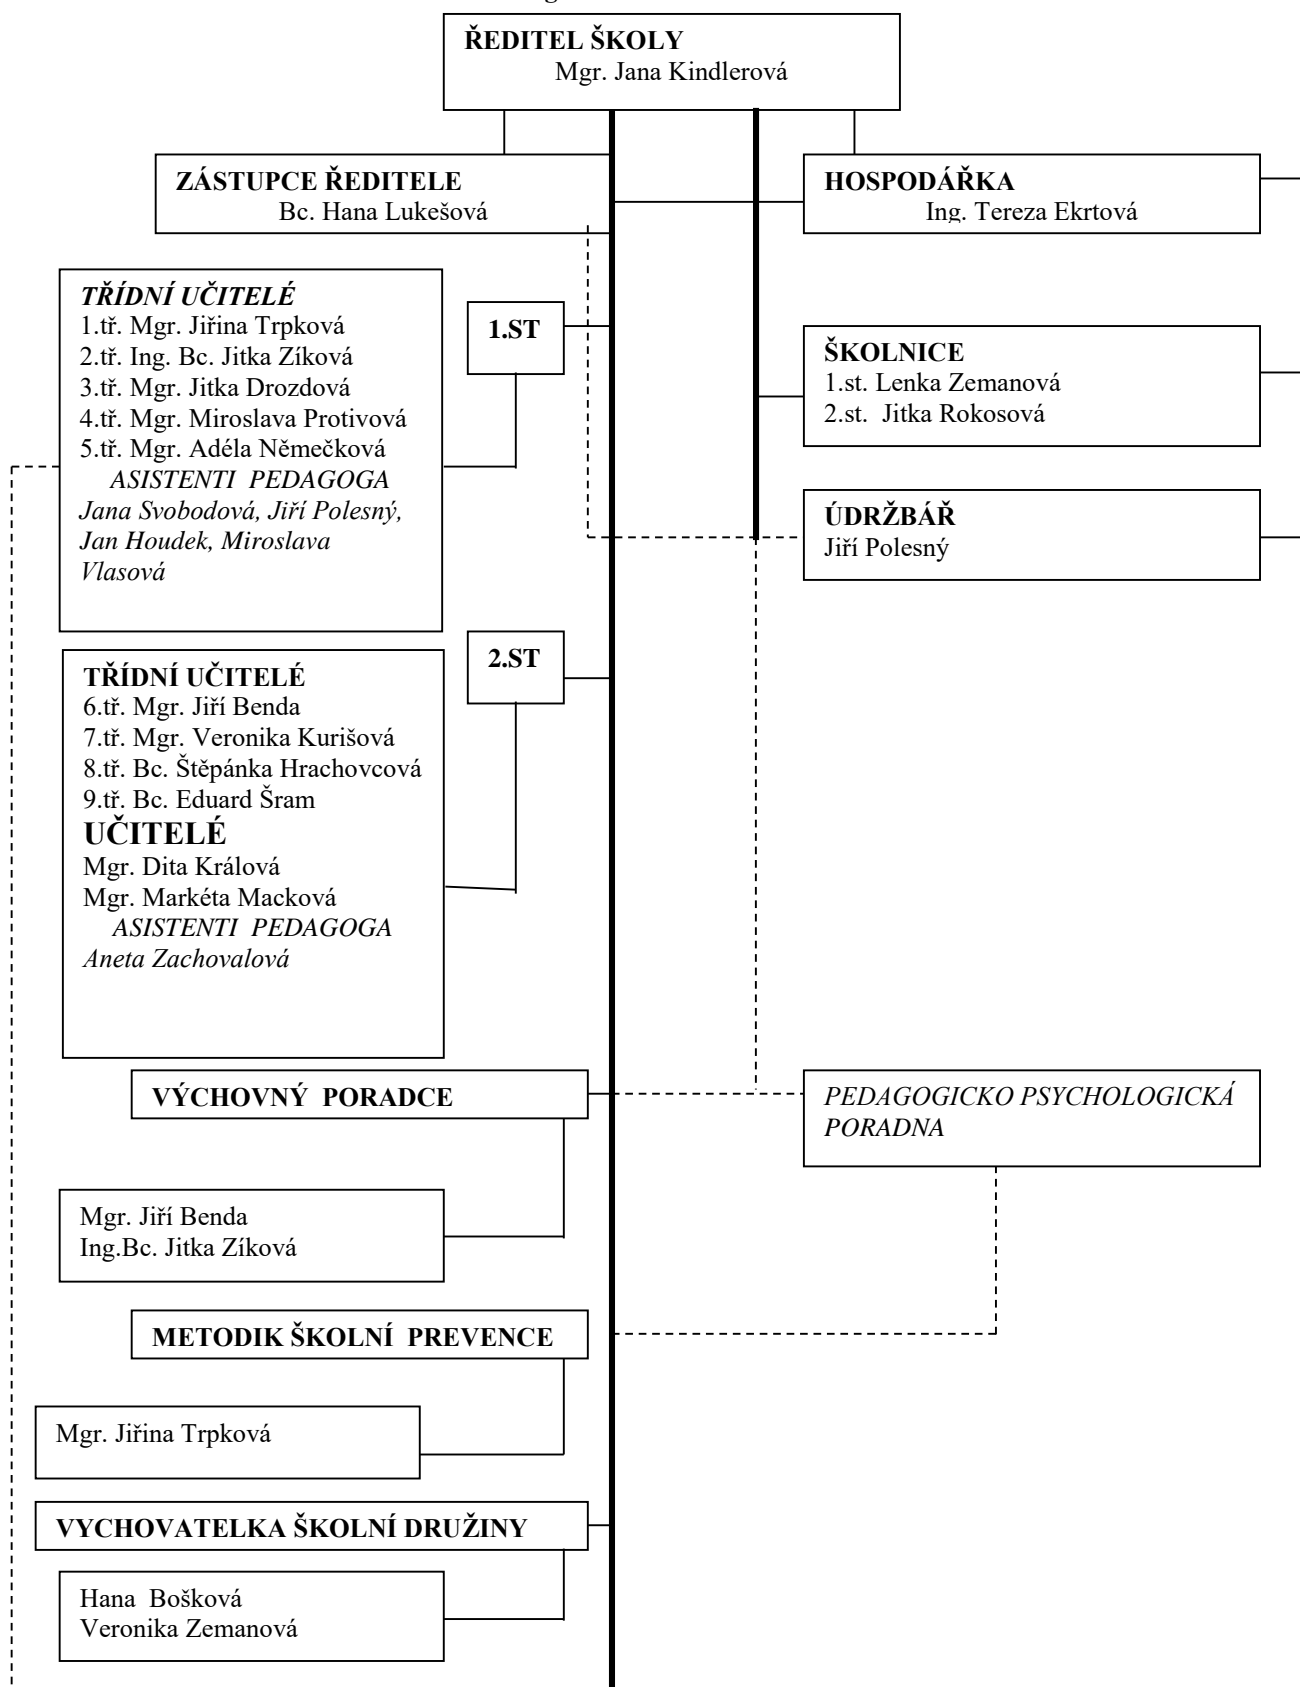

Organizační schéma 2020/2021

Legenda:

- přímé vedení
- kolegium, administrativní a pers. úsek
- - - spolupráce