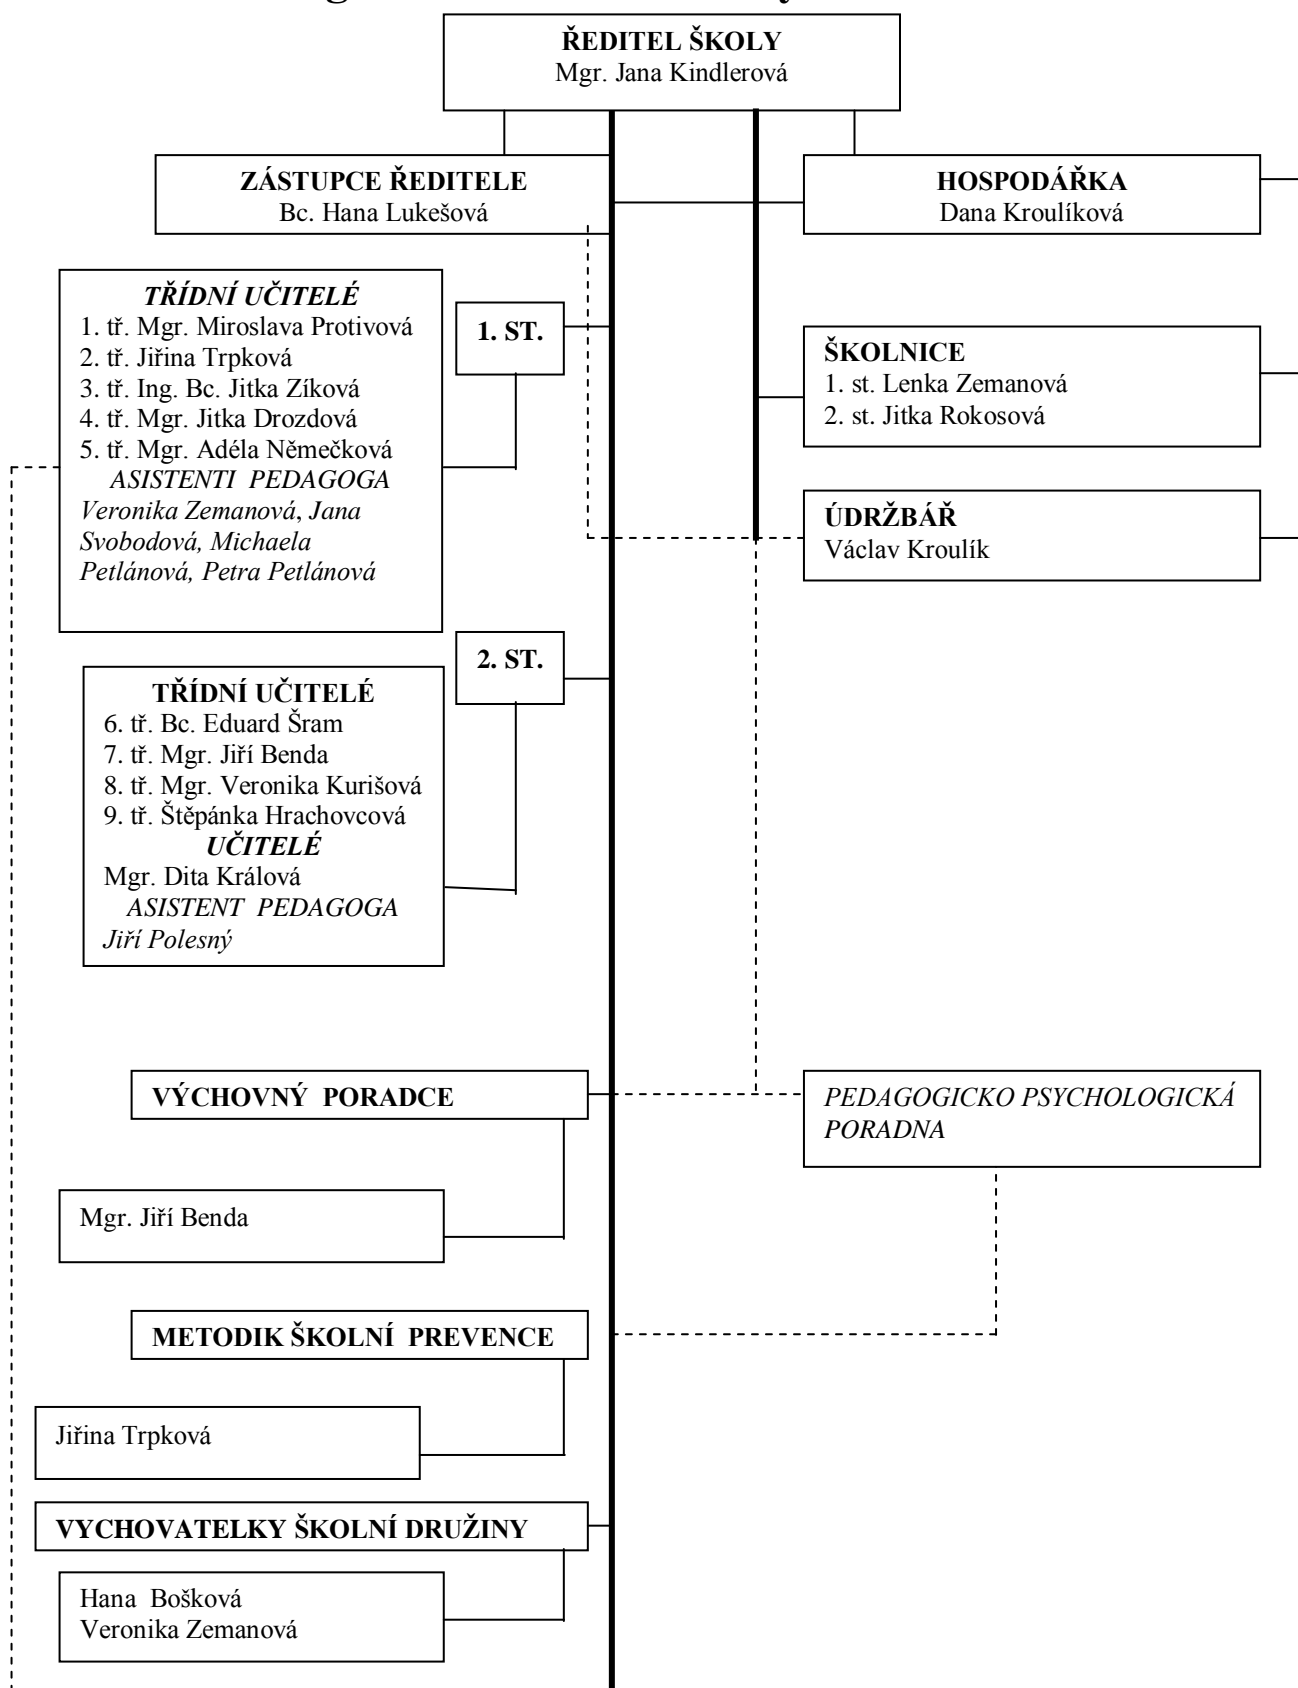

Organizační schéma školy 2017/2018

Legenda:

- přímé vedení
- kolegium, administrativní a pers. úsek
- - - spolupráce