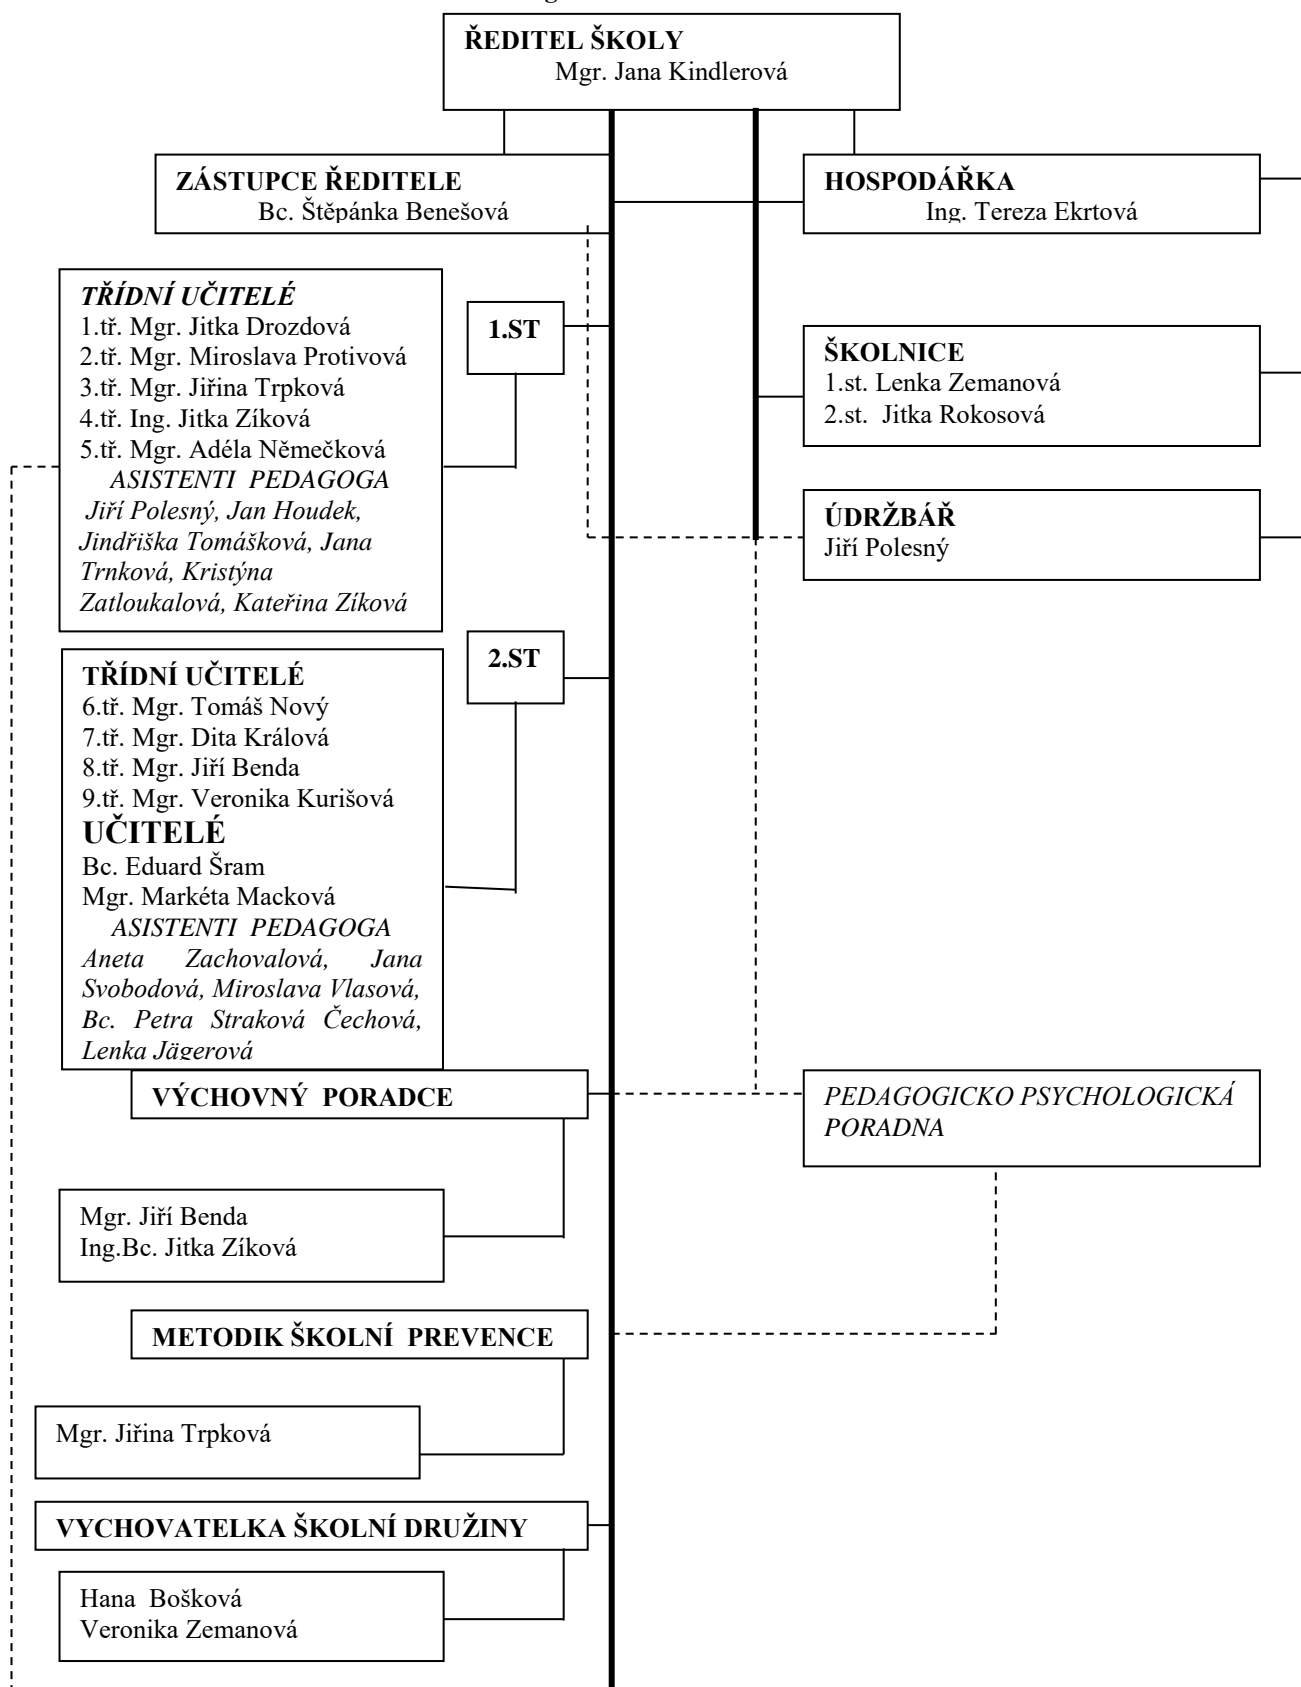

Organizační schéma 2022/2023

Legenda:

- přímé vedení
- kolegium, administrativní a pers. úsek
- - - spolupráce