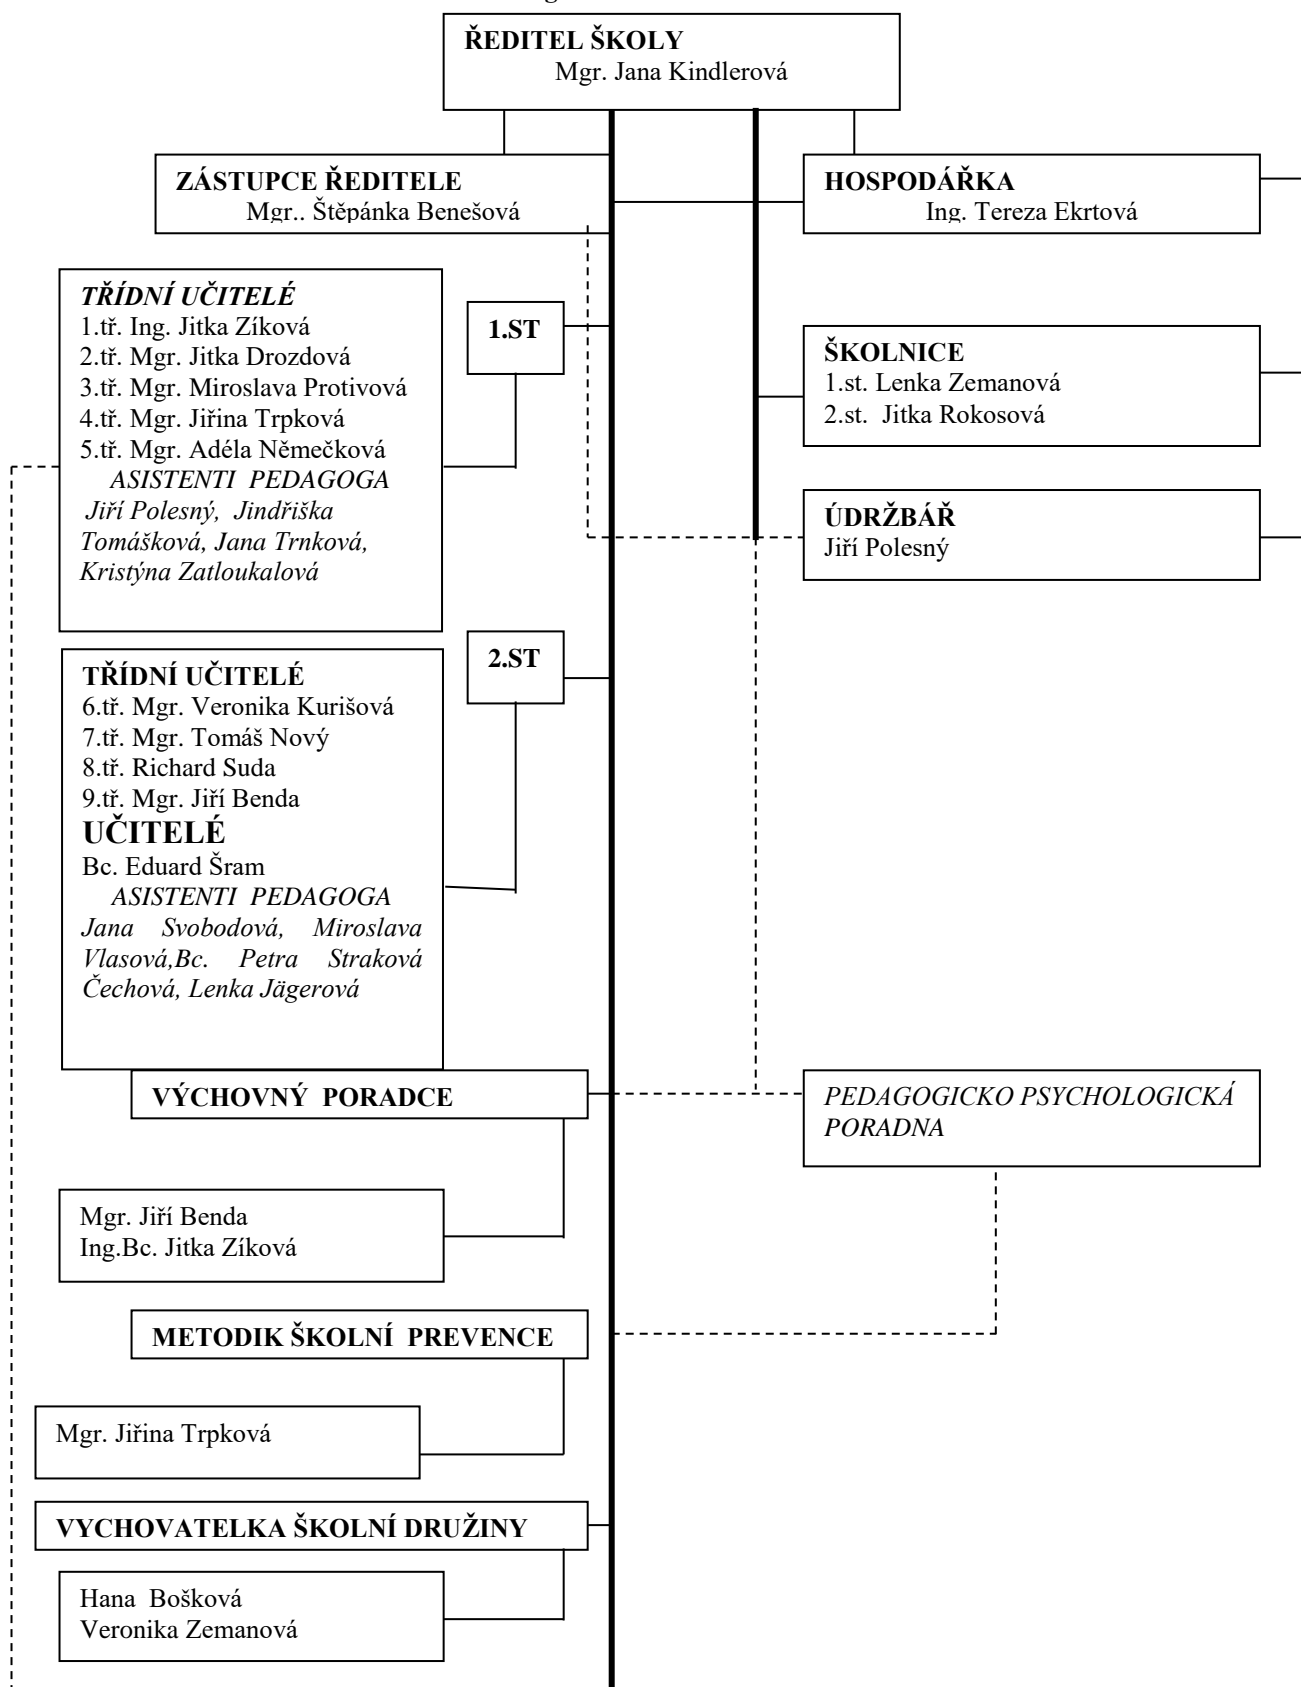

Organizační schéma 2023/2024

Legenda:

- přímé vedení
- kolegium, administrativní a pers. úsek
- - - - spolupráce